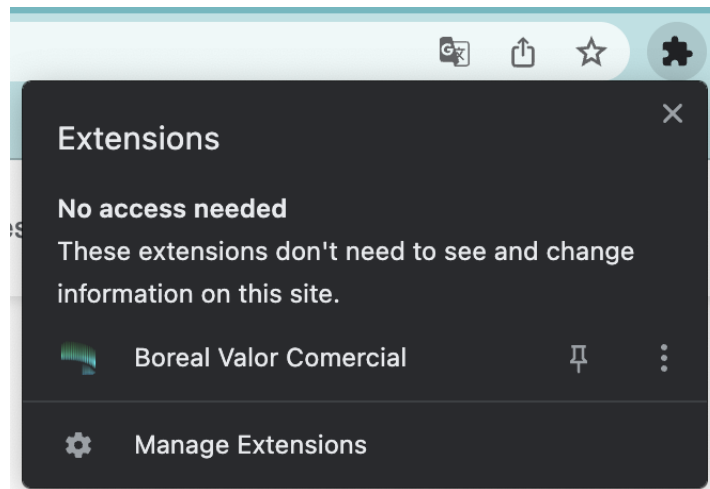

8. Haga clic en el icono que aparece al lado de la extensión Boreal Valor Comercial, para que el icono pueda ser accedido de manera más directa desde su navegador, de esta manera usted visualizará el ícono tal y como se muestra en la imagen a continuación

A partir de ahora, usted podrá utilizar Boreal Valor Comercial, accediendo con su usuario y password en www.consulting4success.cl/valorcomercial