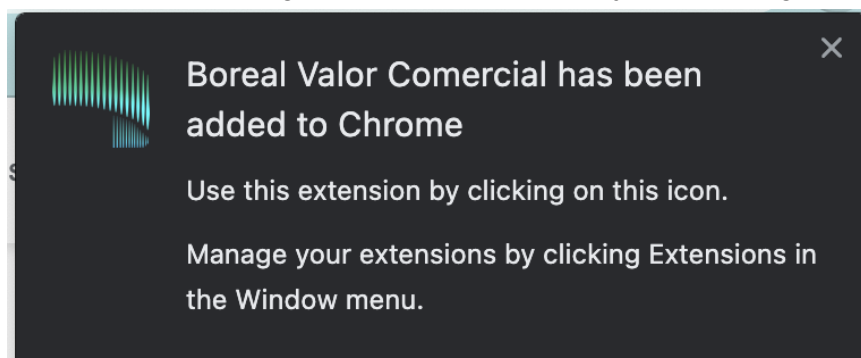

1. Acceda a la webstore de Chrome o desde la siguiente URL.

<https://chrome.google.com/webstore>

2. En la esquina superior izquierda escriba Boreal Valor Comercial para ubicar la extensión a instalar.

3. Haga clic en la extensión ubicada.

4. Haga clic en el botón Añadir a Chrome.
5. Confirme la instalación haciendo clic en Add Extension.

6. Una vez instalada, el navegador mostrará un mensaje como el siguiente.

7. Para ver las extensiones instaladas en su Chrome, haga clic en el ícono 