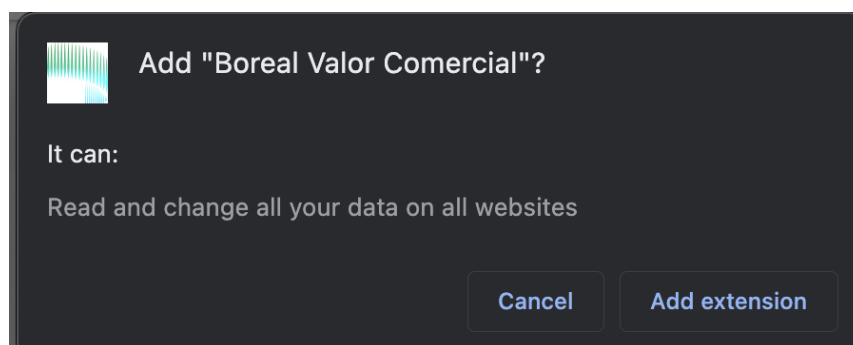

1. Acceda a la webstore de Chrome o desde la siguiente URL.

<https://chrome.google.com/webstore>

2. En la esquina superior izquierda escriba Boreal Valor Comercial para ubicar la extensión a instalar.

3. Haga clic en la extensión ubicada.

4. Haga clic en el botón Añadir a Chrome.
5. Confirme la instalación haciendo clic en Add Extension.

6. Una vez instalada, el navegador mostrará un mensaje como el siguiente.

7. Para ver las extensiones instaladas en su Chrome, haga clic en el ícono 